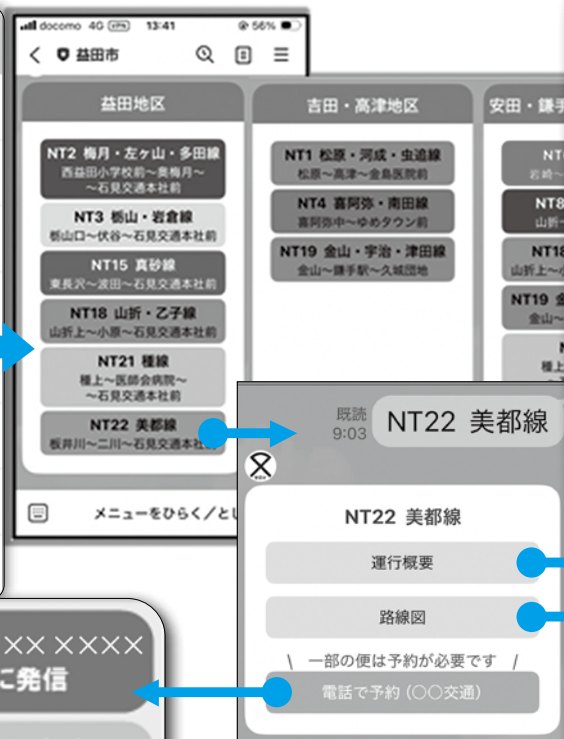

益田市 LINE 公式アカウント 基本メニューを更新しました

▼友だち登録はこちら

受信設定が
右上になりました！

「益田の魅力」を新しく追加

メニュー名称が
変わりました

「乗合タクシー時刻表」から
時刻表や路線図の確認が
できるようになりました

乗合タクシー時刻表・路線図が スマートフォンから確認できます！

※画面は 2025 年度版で、実際の表示画面と一部異なります。