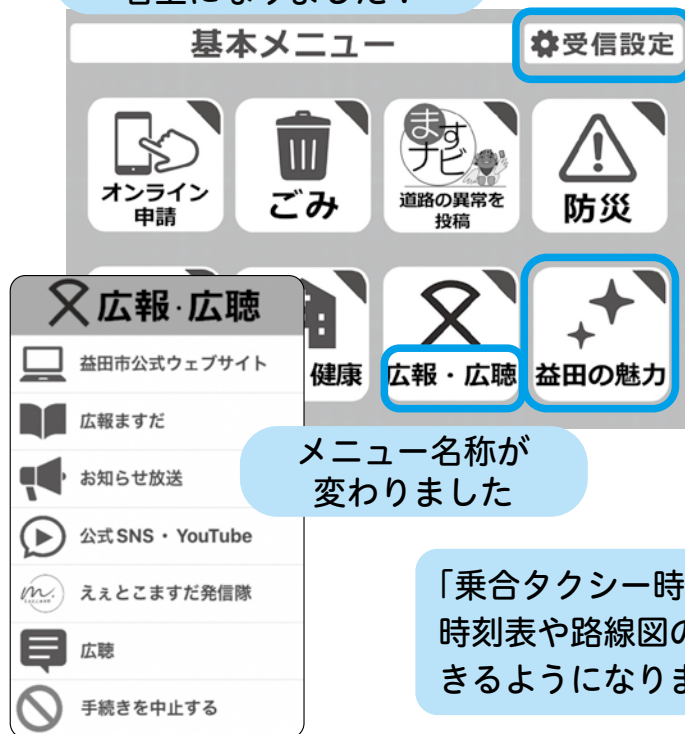

益田市 LINE 公式アカウント 基本メニューを更新しました

▼友だち登録はこちら

受信設定が
右上になりました！

「益田の魅力」を新しく追加

メニュー名称が
変わりました

「乗合タクシー時刻表」から
時刻表や路線図の確認が
できるようになりました

乗合タクシー時刻表・路線図が スマートフォンから確認できます！

※画面は 2025 年度版で、実際の表示画面と一部異なります。