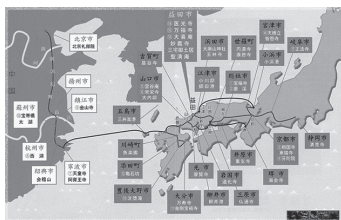

日本を代表するギタリスト、布袋寅泰が遂にグラントワ登場！

- 日時 7月21日(日) 16:15開場/17:00開演
- 会場 グラントワ 大ホール
- 料金 全席指定 前売8,000円  
※3歳未満入場不可 ※3歳以上チケット必要  
※無料託児サービスあり(7/14までに要申込)  
※各種公演チケット等、売り切れの際はご容赦ください。

チケット  
発売中

## 企画展「雪舟、日本・中国を歩く」

この企画展では、雪舟が実際に訪れたであろう日本・中国の実景図や写真パネルなどを展示し、雪舟の偉業を紹介しています。雪舟の足跡を辿りながら、一緒に旅をした気分になってお楽しみください。雪舟足跡マップを片手にご覧いただくのがオススメです。

雪舟「天橋立図」(複製)

「雪舟 益田への旅」パンフレット