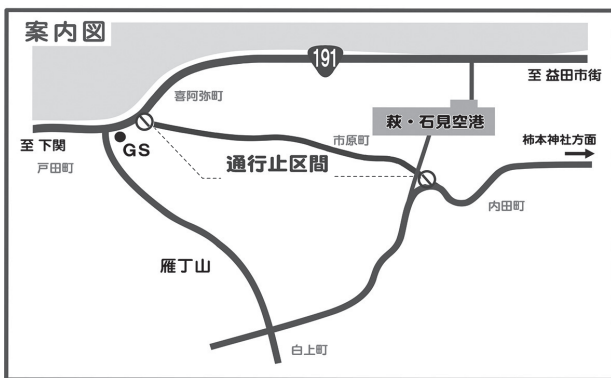

第12回 萩・石見空港マラソン全国大会

今年も、益田市をはじめ、県外からたくさんの方がマラソンに参加されます。
ランナーの皆さんは地域の方の応援を楽しみにしていますので、沿道でのご声援をよろしく
お願いします。

**10/20(日)
スタート!!**

交通規制のお知らせ

空港マラソン当日の交通規制についてお知らせします。コース周辺にお住まいの方にはご迷惑をおかけします。
ご協力をよろしくお願いいたします。

全体交通規制図

※空港利用者は交通規制中であっても車の乗り入れができます。

9:20 ~ 11:10 の間

下記区間（市道市原喜阿弥線） 車輛通行止

9:15 ~ 11:40 の間

柿本神社前は、 一方通行。
柿本神社方面へは、 進入禁止となります。

駐車場のお知らせ

来場の際は、市役所駐車場、市民学習センター駐車場、万葉公園太陽の広場臨時駐車場、旧競馬場周辺駐車場が利用できます。駐車台数に限りがありますので、できるだけ乗り合わせてお越しください。また、JR 益田駅および市民学習センター前に停留所を設置し、会場行きの無料のシャトルバス・シャトルタクシーを運行しますのでご利用ください。