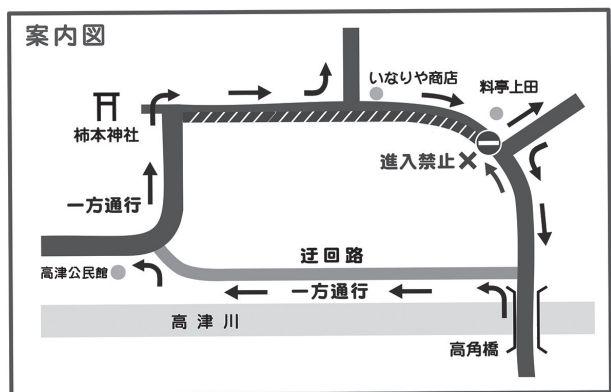

全体交通規制図

※空港利用者は交通規制中であっても車の乗り入れができます。

9:20 ~ 11:10 の間

下記区間（市道市原喜阿弥線） 車輛通行止

9:15 ~ 11:40 の間

柿本神社前は、 一方通行。
柿本神社方面へは、 進入禁止となります。

駐車場のお知らせ

来場の際は、市役所駐車場、市民学習センター駐車場、万葉公園太陽の広場臨時駐車場、旧競馬場周辺駐車場が利用できます。駐車台数に限りがありますので、できるだけ乗り合わせてお越しください。また、JR 益田駅および市民学習センター前に停留所を設置し、会場行きの無料のシャトルバス・シャトルタクシーを運行しますのでご利用ください。