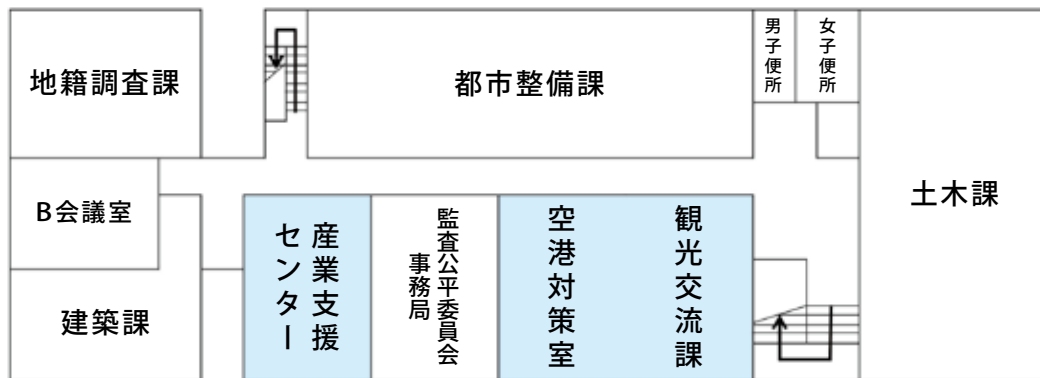

市役所の執務室の配置が変わりました

市役所本庁舎、市立市民学習センター、益田駅前ビル EAGA の執務室の一部の配置を変更しました。
対象部署および変更後の配置は次のとおりです。

対象部署	変更前	変更後
政策企画課	本館2階	本館2階
DX推進課	本館2階	本館2階
総務管財課	分館3階	本館2階
環境衛生課	本館2階	本館1階
観光交流課	益田駅前ビルEAGA3階	分館3階
観光交流課空港対策室	益田駅前ビルEAGA3階	分館3階
産業支援センター	益田駅前ビルEAGA2階	分館3階
教育総務課	本館2階	益田駅前ビルEAGA1階
学校教育課	本館2階	益田駅前ビルEAGA1階
文化財課	本館1階	市立市民学習センター2階
出納室	本館1階	本館2階
益田地区広域市町村圏事務組合	分館3階	益田駅前ビルEAGA2階

市役所本館

※ 3階の部署の配置に変更はありません。

市役所分館

※ 2階の部署の配置に変更はありません。

3階

市立市民学習センター

2階

益田駅前ビル EAGA