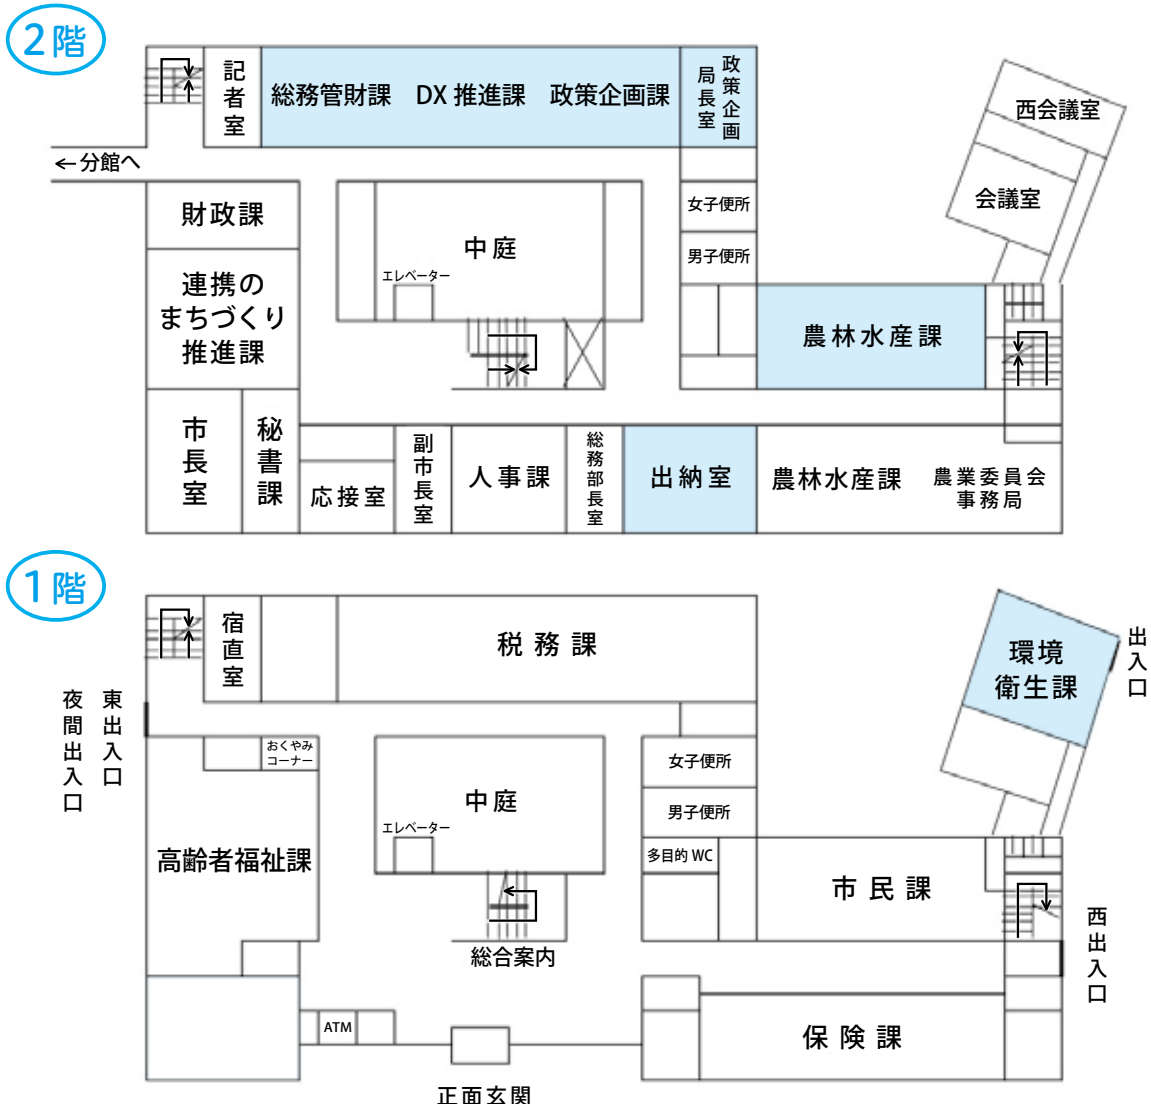

市役所の執務室の配置が変わりました

市役所本庁舎、市立市民学習センター、益田駅前ビル EAGA の執務室の一部の配置を変更しました。
対象部署および変更後の配置は次のとおりです。

対象部署	変更前	変更後
政策企画課	本館2階	本館2階
DX推進課	本館2階	本館2階
総務管財課	分館3階	本館2階
環境衛生課	本館2階	本館1階
観光交流課	益田駅前ビルEAGA3階	分館3階
観光交流課空港対策室	益田駅前ビルEAGA3階	分館3階
産業支援センター	益田駅前ビルEAGA2階	分館3階
教育総務課	本館2階	益田駅前ビルEAGA1階
学校教育課	本館2階	益田駅前ビルEAGA1階
文化財課	本館1階	市立市民学習センター2階
出納室	本館1階	本館2階
益田地区広域市町村圏事務組合	分館3階	益田駅前ビルEAGA2階

市役所本館

※ 3階の部署の配置に変更はありません。

市役所分館

※ 2階の部署の配置に変更はありません。

3階

市立市民学習センター

2階

益田駅前ビル EAGA