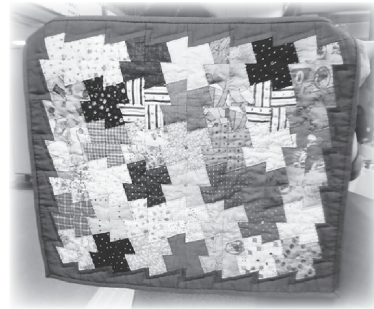

## 7月の体験教室

1日(日)	ガラスでアクセサリ作り サンドブラスト	10:00~11:30 13:00~15:00
7日(土)	新聞エコバッグ	13:00~14:30
8日(日)	衣類のリフォーム相談	13:00~16:00
11日(水)	レジ袋ホルダー作り	13:00~14:30
14日(土)	ぞうり作り	10:00~15:00
15日(日)	キャンドル作り	13:00~15:00
16日(月・祝)	パッチワーク	13:00~16:00
18日(水)	がま口作り	13:00~15:00
21日(土)	無添加石けん作り パッチワーク	10:00~11:30 13:00~16:00
22日(日)	廃食油石けん作り ペットボトルホルダー作り	10:00~11:30 13:00~16:00
28日(土)	衣類のリフォーム相談	13:00~16:00
29日(日)	うちわ作り	10:00~12:00

### ★パッチワーク

パッチワークなどの布を使った手芸教室です。

(持)古布、裁縫道具

※教室への申込みは事前に電話またはFAX でお願ひします。  
※平日に対応できる教室もありますのでお気軽にお問い合わせください。

※リサイクルプラザでは、施設見学者を募集しています。自治会、サークル等の団体や個人でも受付可能です。1時間程度で、ごみの分別作業や埋立処理場を見学できます。各地域や家庭でのごみの分別推進に役立ちますので、電話またはFAX で申込みください。