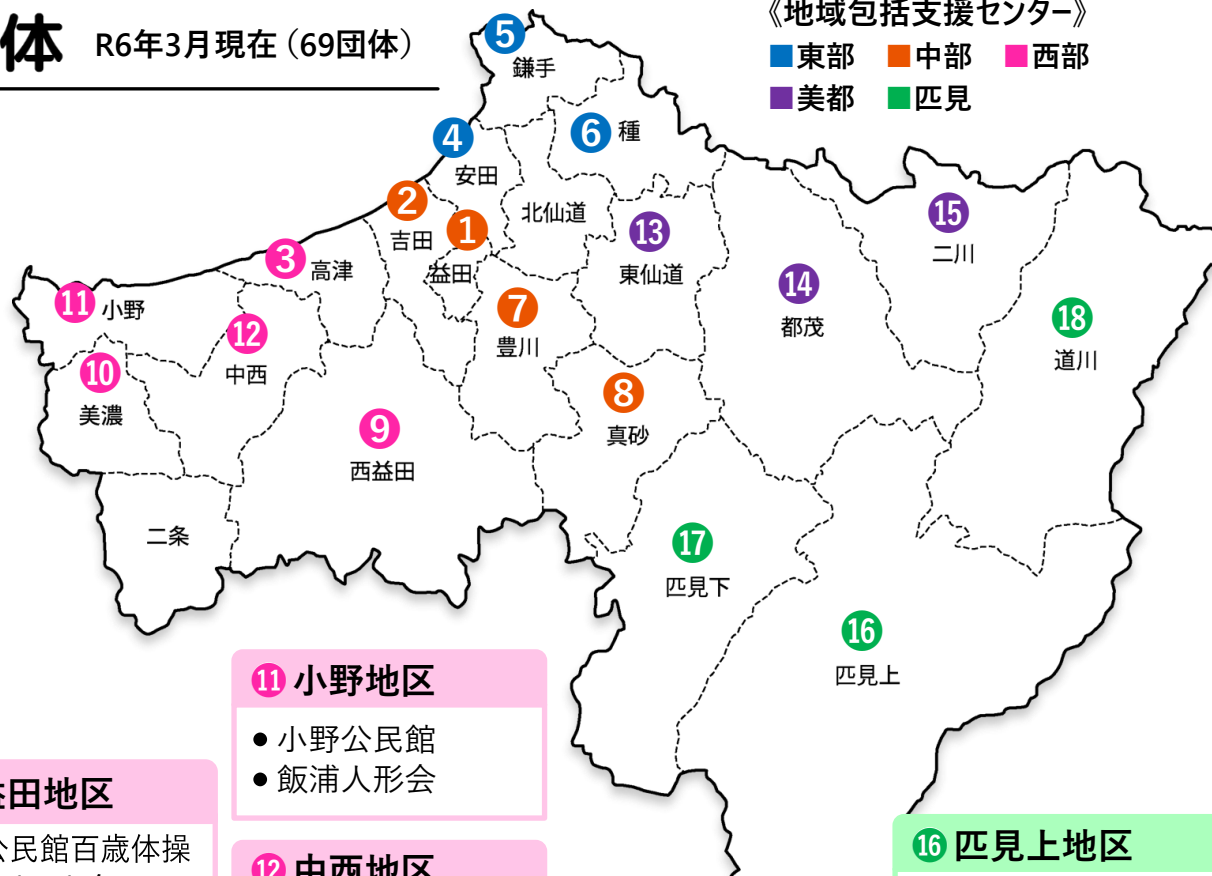

いきいき百歳体操実施団体 R6年3月現在 (69団体)

《地域包括支援センター》

- 東部
- 中部
- 西部
- 美都
- 匹見

1 益田地区

- 三宅ゆうゆう会
- 旭ヶ丘自治会
- サロンさくら
- ひまわり百歳体操の会

市全体

- NPOナルク
- めくもり会
- コーポ「ますだ」

2 吉田地区

- 雪舟橋ふれあいサロン
- 久城西
- 久城南自治会
- かもしまサロン
- 吉田地区健康を守る会
- ステップ原浜いきいきサロン
- ファイトの会
- いきいき中須サロン
- 久城北自治会
- 中島自治会

4 安田地区

- 安田いきいき百歳体操

5 鎌手地区

- 大浜いきいきサロン
- 土田ふれあいサロン
- 鎌手公民館百歳体操
- すずめグループ
- 金山老人クラブ
- サロンぬかたべ

3 高津地区

- 高町いきいきサロン
- ゆりの会 (浜連理)
- 松ヶ丘いきいきサロン
- 高津サロン
- おたがいさま益田
- 須子寿楽会
- はまよりしあわせサロン

6 種地区

- ひなたぼっこ
- 種地区保健班

7 豊川地区

- 豊川公民館
- ぼちぼちクラブ

8 真砂地区

- さわやかヘルス真砂

9 西益田地区

- 豊田公民館百歳体操
- 和江いきいき会
- 梅賀山いきいき会
- 河成いきいきクラブ
- ひまわりの会
- 花ヶ瀬リバーサイドサロン
- 向横田ふれあいクラブ
- 匹見川筋班ふれあいサロン
- 神田老人クラブ朗話会

18 道川地区

- 道川健康づくりの会