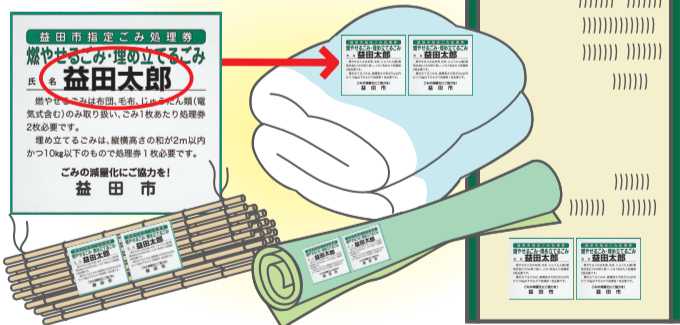

## ステーション収集困難物

指定袋に入らない布団類(掛敷・こたつ・座布団)、毛布、カーペット類(電気式を含む)、畳、よしず、すだれに限ります。

※各品目1品あたり、処理券2枚(122円)が必要です。

※受付期間内に環境衛生課(31-0232)へ申し込んでください。自宅まで収集に伺います。

※処理券は指定ごみ袋取扱店で販売しています。

処理券には氏名を必ず記入して見えやすいところに貼ってください。

## 【収集日・受付期間】

月	収集日	受付期間	月	収集日	受付期間
4月	12日(金)	3/28~4/9	10月	11日(金)	9/27~10/8
5月	10日(金)	4/26~5/7	11月	8日(金)	10/25~11/5
6月	14日(金)	5/24~6/11	12月	13日(金)	11/22~12/10
7月	12日(金)	6/28~7/9	1月	10日(金)	12/20~1/7
8月	9日(金)	7/26~8/6	2月	14日(金)	1/24~2/12
9月	13日(金)	8/23~9/10	3月	14日(金)	2/28~3/11