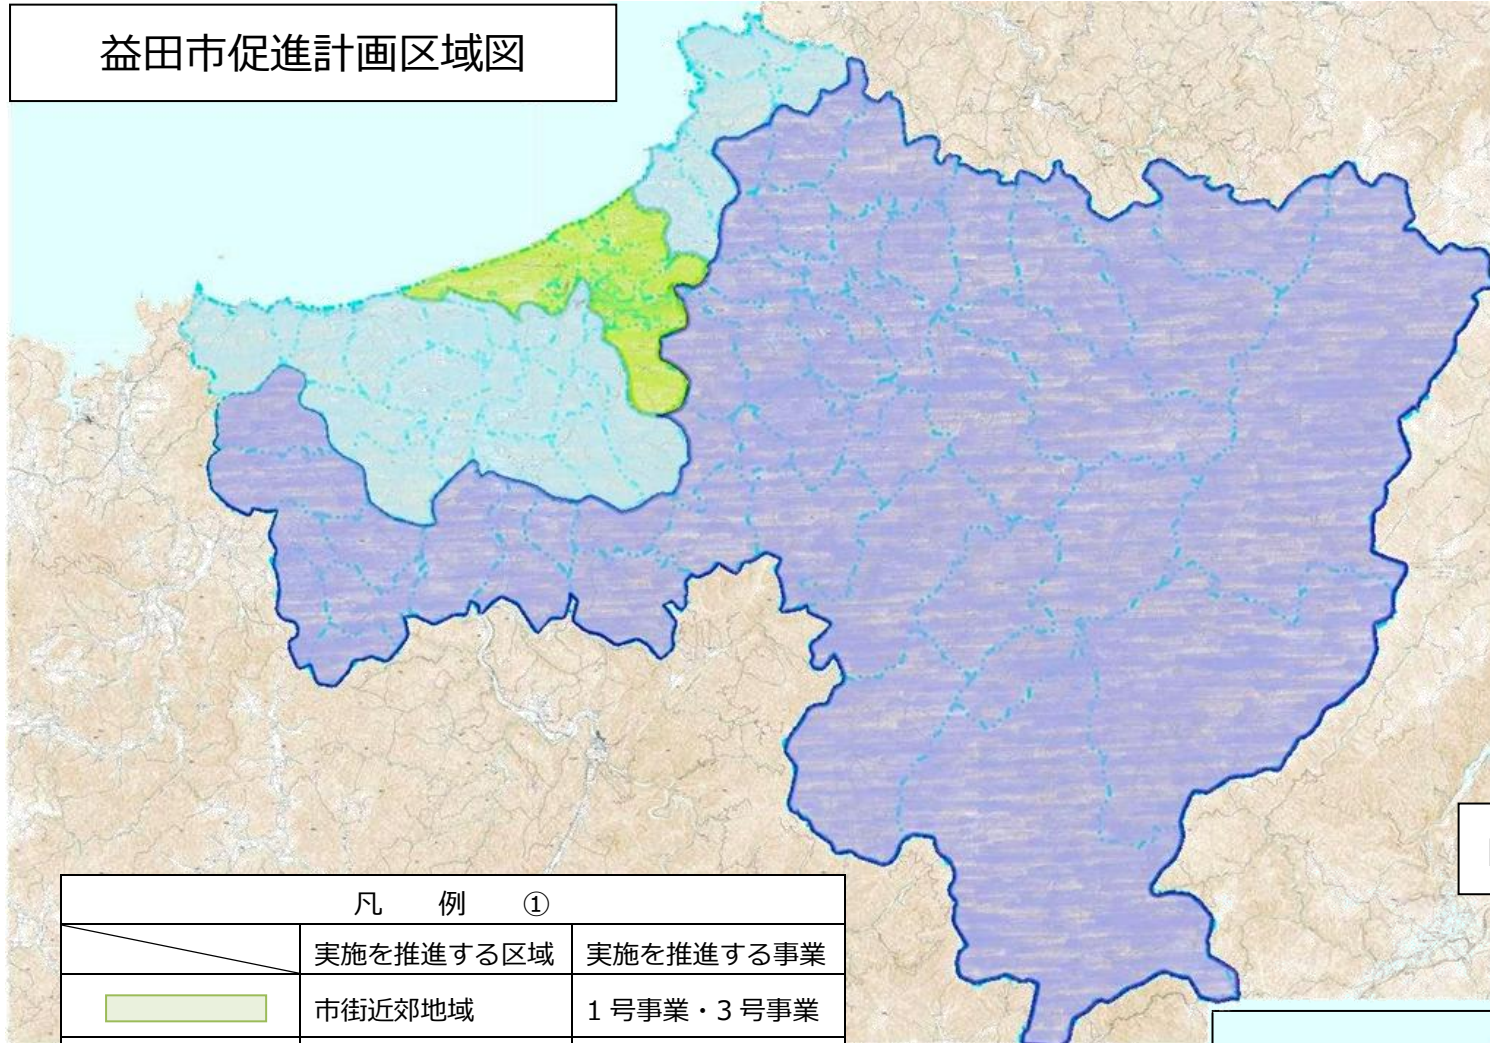

益田市促進計画区域図

凡 例 ②	
	地区の詳細
	益田・吉田・高津
	鎌手・安田・豊田・中西・小野
	種・北仙道・豊川・真砂・高城・二条・美濃・二川・都茂・東仙道・匹見上・匹見下・道川
	益田・吉田・安田・小野・中西・北仙道の各一部

凡 例 ①		
	実施を推進する区域	実施を推進する事業
	市街近郊地域	1号事業・3号事業
	平野部農業地域	1号事業・2号事業・3号事業
	中山間地域	1号事業・2号事業・3号事業
	国営総合農地 開発事業造成地域	1号事業・3号事業

国営総合農地開発事業造成地区拡大図