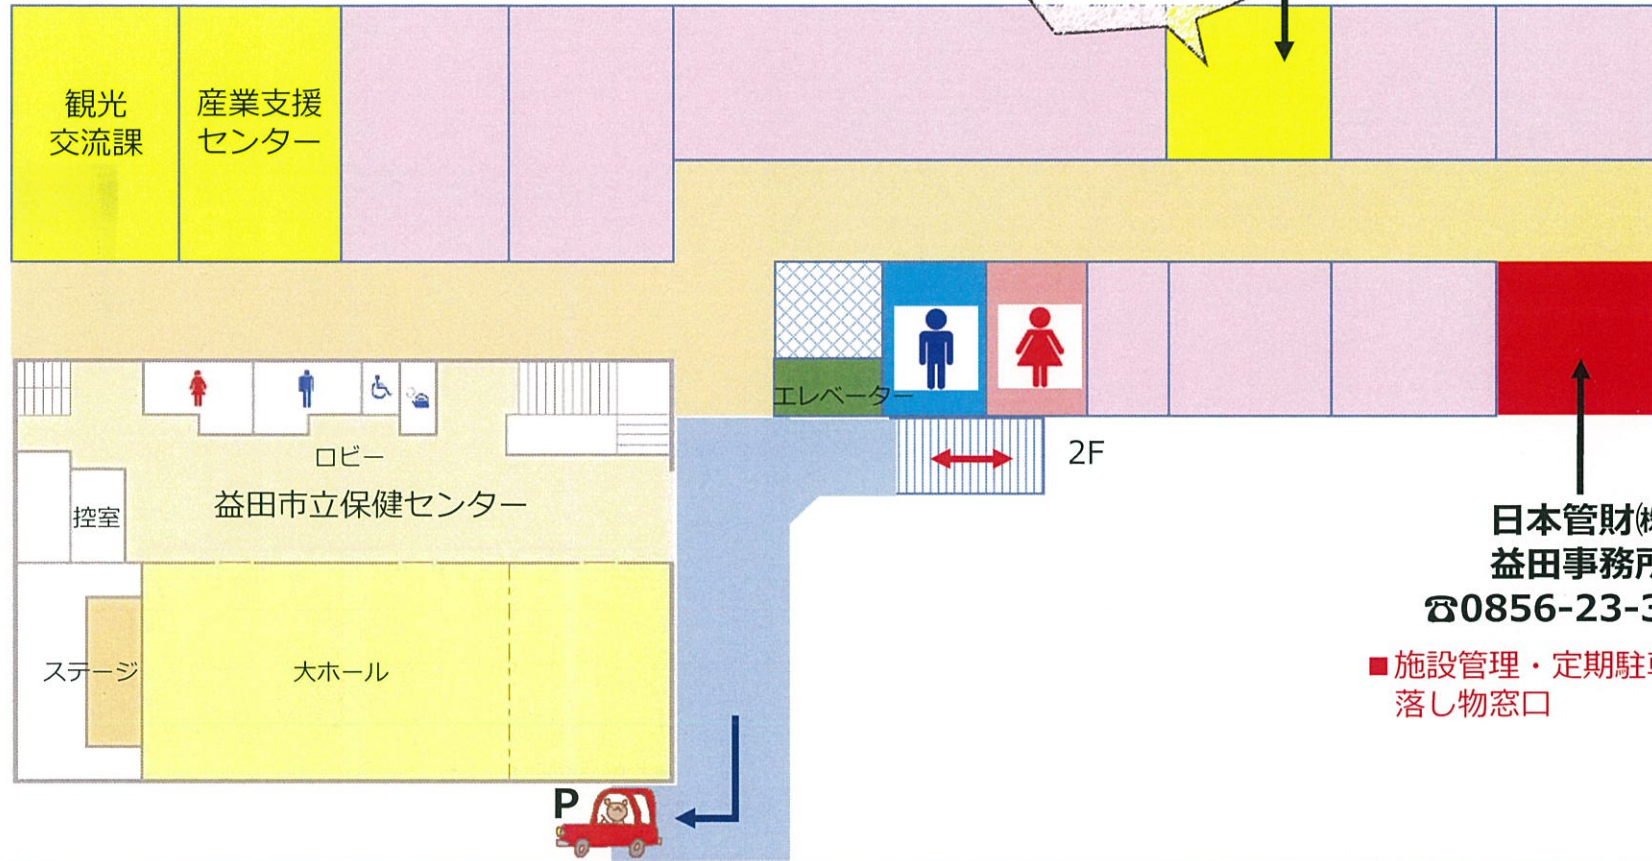

# ■ 3F / 案内図

萩・石見空港利用拡大促進協議会事務局

益田市役所

萩・石見空港  
運賃助成申請

日本管財(株)  
益田事務所

☎0856-23-3266

■ 施設管理・定期駐車券受付  
落とし物窓口