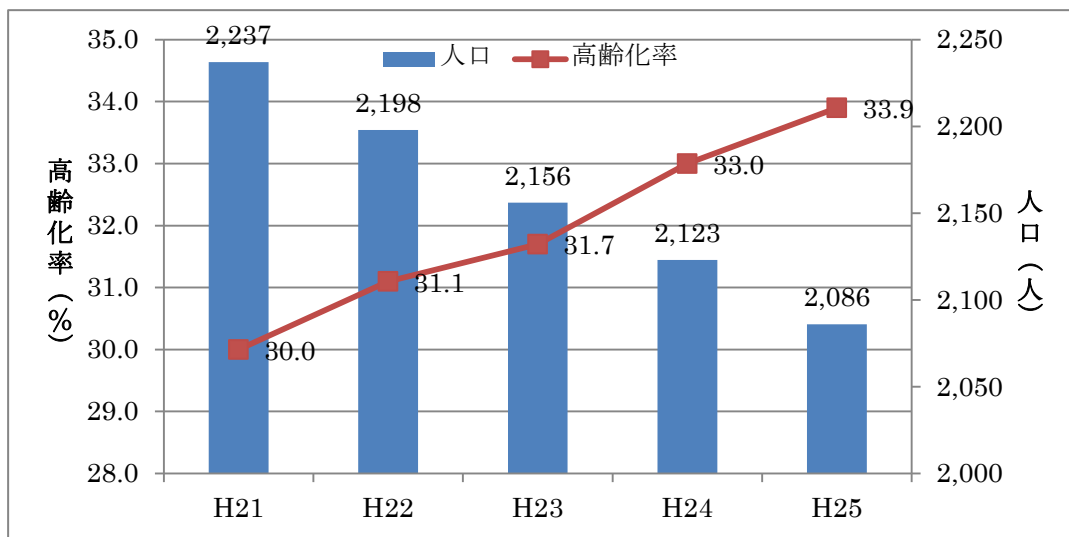

■真砂地区の人口、高齢化率の推移

■西益田地区の人口、高齢化率の推移

■二条地区の人口、高齢化率の推移

■美濃地区の人口、高齢化率の推移

■小野地区の人口、高齢化率の推移

■中西地区の人口、高齢化率の推移

■東仙道地区の人口、高齢化率の推移

■都茂地区の人口、高齢化率の推移

■二川地区の人口、高齢化率の推移

■匹見上地区の人口、高齢化率の推移

■匹見下地区の人口、高齢化率の推移

■道川地区の人口、高齢化率の推移