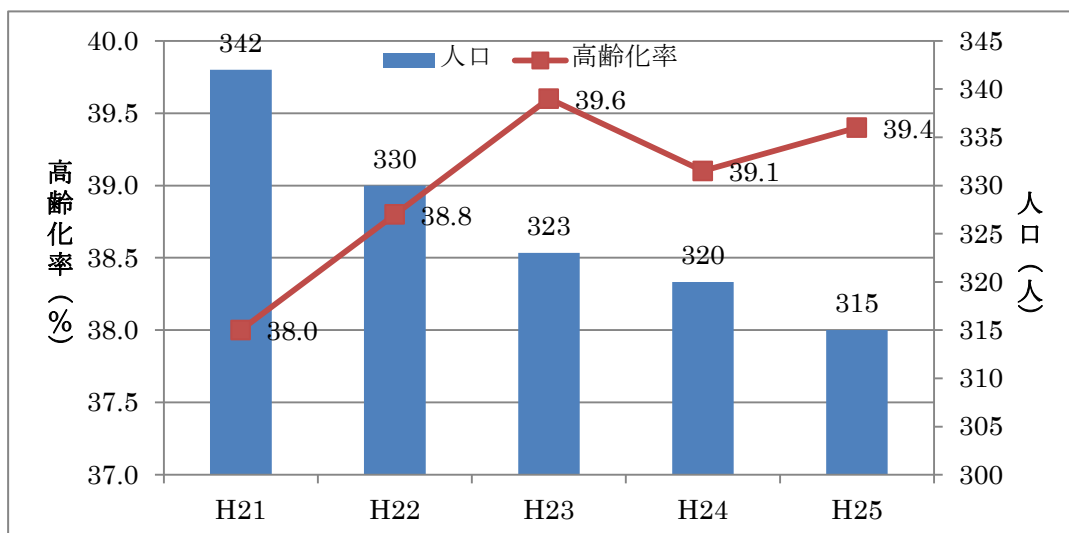

#### ■益田市の人口、高齢化率の推移

#### ■益田地区の人口、高齢化率の推移

■吉田地区の人口、高齢化率の推移

■高津地区の人口、高齢化率の推移

■安田地区の人口、高齢化率の推移

■鎌手地区の人口、高齢化率の推移

■種地区の人口、高齢化率の推移

■北仙道地区の人口、高齢化率の推移

■豊川地区の人口、高齢化率の推移

■真砂地区の人口、高齢化率の推移

■西益田地区の人口、高齢化率の推移

■二条地区の人口、高齢化率の推移

■美濃地区の人口、高齢化率の推移

■小野地区の人口、高齢化率の推移

■中西地区の人口、高齢化率の推移

■東仙道地区の人口、高齢化率の推移

■都茂地区の人口、高齢化率の推移