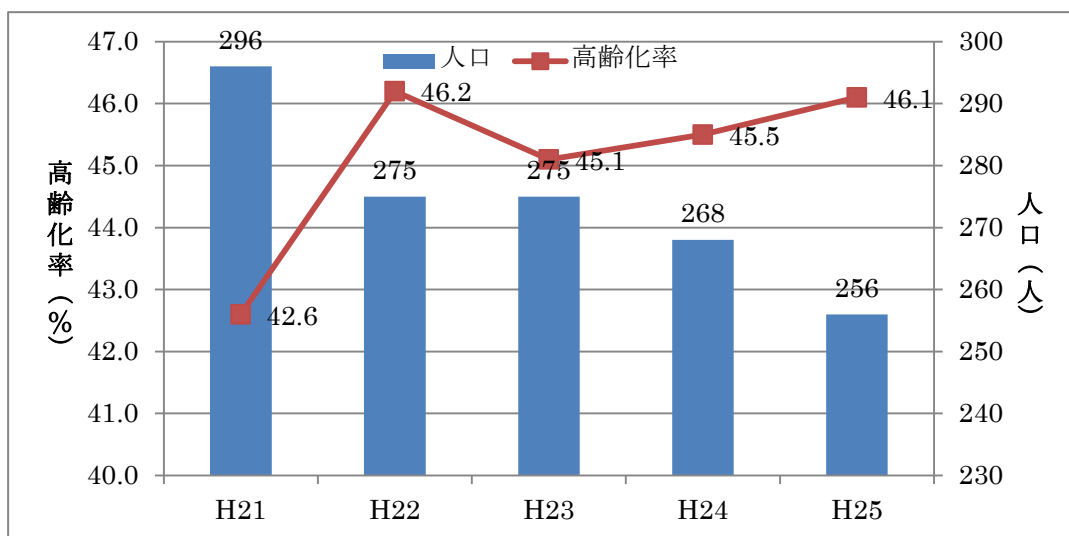

■真砂地区の人口、高齢化率の推移

■西益田地区の人口、高齢化率の推移

■二条地区の人口、高齢化率の推移

■美濃地区の人口、高齢化率の推移

■小野地区の人口、高齢化率の推移

■中西地区の人口、高齢化率の推移

■東仙道地区の人口、高齢化率の推移

■都茂地区の人口、高齢化率の推移

■二川地区の人口、高齢化率の推移

■匹見上地区の人口、高齢化率の推移

■匹見下地区の人口、高齢化率の推移

■道川地区の人口、高齢化率の推移