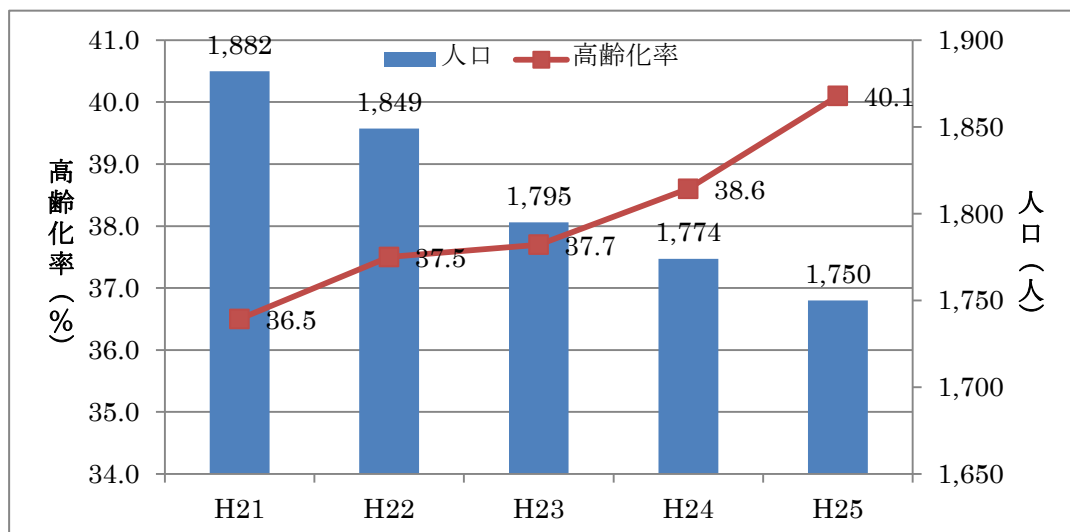

■真砂地区の人口、高齢化率の推移

■西益田地区の人口、高齢化率の推移

■二条地区の人口、高齢化率の推移

■美濃地区の人口、高齢化率の推移

■小野地区の人口、高齢化率の推移

■中西地区の人口、高齢化率の推移

■東仙道地区の人口、高齢化率の推移

■都茂地区の人口、高齢化率の推移

■二川地区の人口、高齢化率の推移

■匹見上地区の人口、高齢化率の推移

■匹見下地区の人口、高齢化率の推移

■道川地区の人口、高齢化率の推移