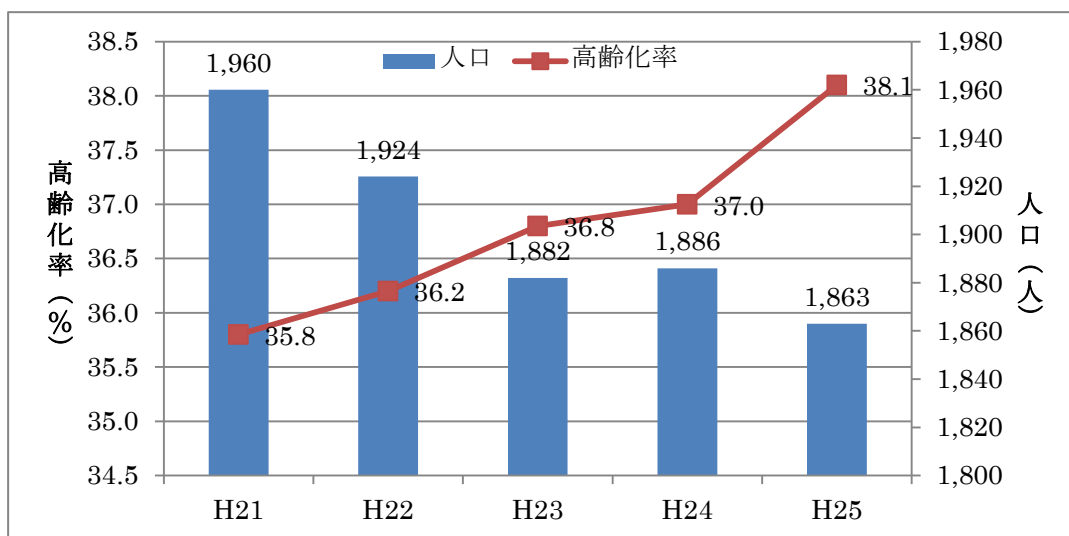

#### ■益田市の人口、高齢化率の推移

#### ■益田地区の人口、高齢化率の推移

■吉田地区の人口、高齢化率の推移

■高津地区の人口、高齢化率の推移

■安田地区の人口、高齢化率の推移

■鎌手地区の人口、高齢化率の推移

■種地区の人口、高齢化率の推移

■北仙道地区の人口、高齢化率の推移

■豊川地区の人口、高齢化率の推移

■真砂地区の人口、高齢化率の推移

■西益田地区の人口、高齢化率の推移

■二条地区の人口、高齢化率の推移

■美濃地区の人口、高齢化率の推移

■小野地区の人口、高齢化率の推移

■中西地区の人口、高齢化率の推移

■東仙道地区の人口、高齢化率の推移

■都茂地区の人口、高齢化率の推移