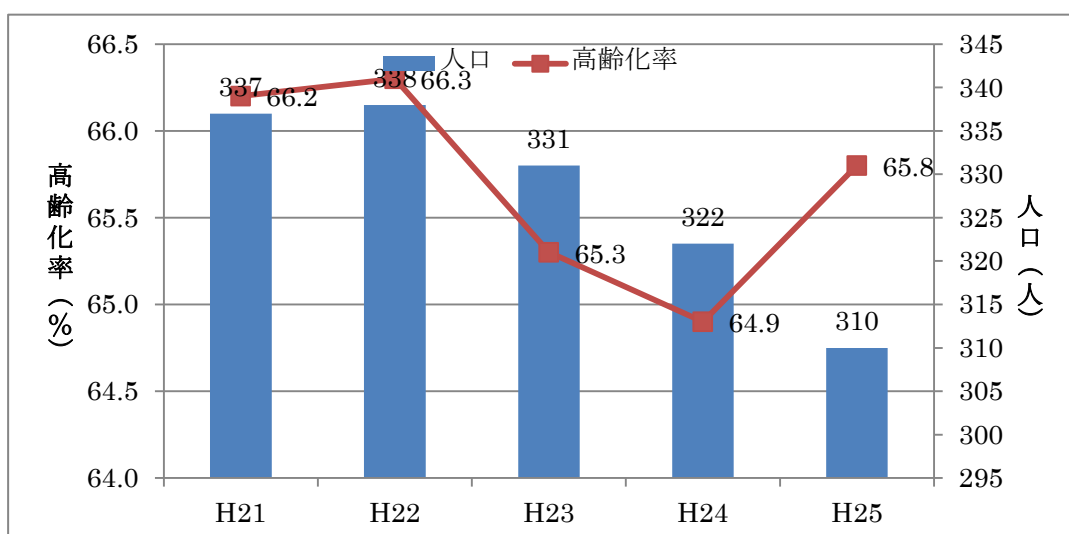

■真砂地区の人口、高齢化率の推移

■西益田地区の人口、高齢化率の推移

■二条地区の人口、高齢化率の推移

■美濃地区の人口、高齢化率の推移

■小野地区の人口、高齢化率の推移

■中西地区の人口、高齢化率の推移

■東仙道地区の人口、高齢化率の推移

■都茂地区の人口、高齢化率の推移

■二川地区の人口、高齢化率の推移

■匹見上地区の人口、高齢化率の推移

■匹見下地区の人口、高齢化率の推移

■道川地区の人口、高齢化率の推移