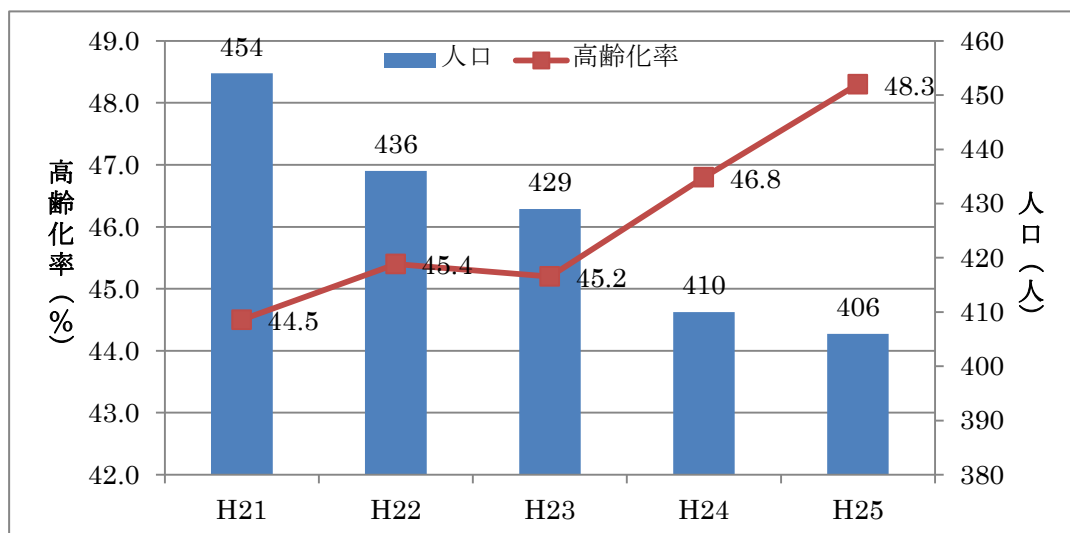

#### ■益田市の人口、高齢化率の推移

#### ■益田地区の人口、高齢化率の推移

■吉田地区の人口、高齢化率の推移

■高津地区の人口、高齢化率の推移

■安田地区の人口、高齢化率の推移

■鎌手地区の人口、高齢化率の推移

■種地区の人口、高齢化率の推移

■北仙道地区の人口、高齢化率の推移

■豊川地区の人口、高齢化率の推移

■真砂地区の人口、高齢化率の推移

■西益田地区の人口、高齢化率の推移

■二条地区の人口、高齢化率の推移

■美濃地区の人口、高齢化率の推移

■小野地区の人口、高齢化率の推移

■中西地区の人口、高齢化率の推移

■東仙道地区の人口、高齢化率の推移

■都茂地区の人口、高齢化率の推移