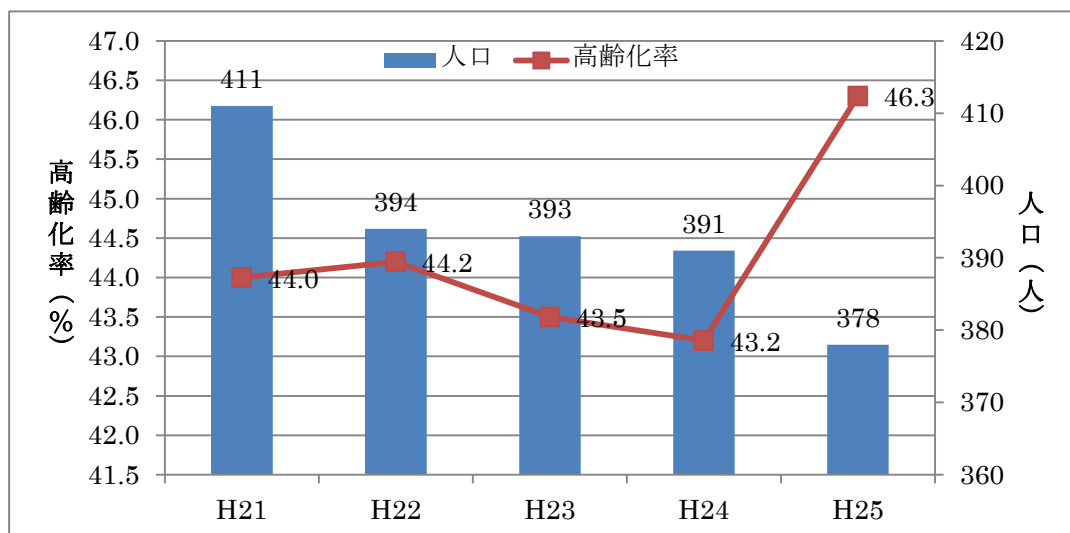

■真砂地区の人口、高齢化率の推移

■西益田地区の人口、高齢化率の推移

■二条地区の人口、高齢化率の推移

■美濃地区の人口、高齢化率の推移

■小野地区の人口、高齢化率の推移

■中西地区の人口、高齢化率の推移

■東仙道地区の人口、高齢化率の推移

■都茂地区の人口、高齢化率の推移

■二川地区の人口、高齢化率の推移

■匹見上地区の人口、高齢化率の推移

■匹見下地区の人口、高齢化率の推移

■道川地区の人口、高齢化率の推移