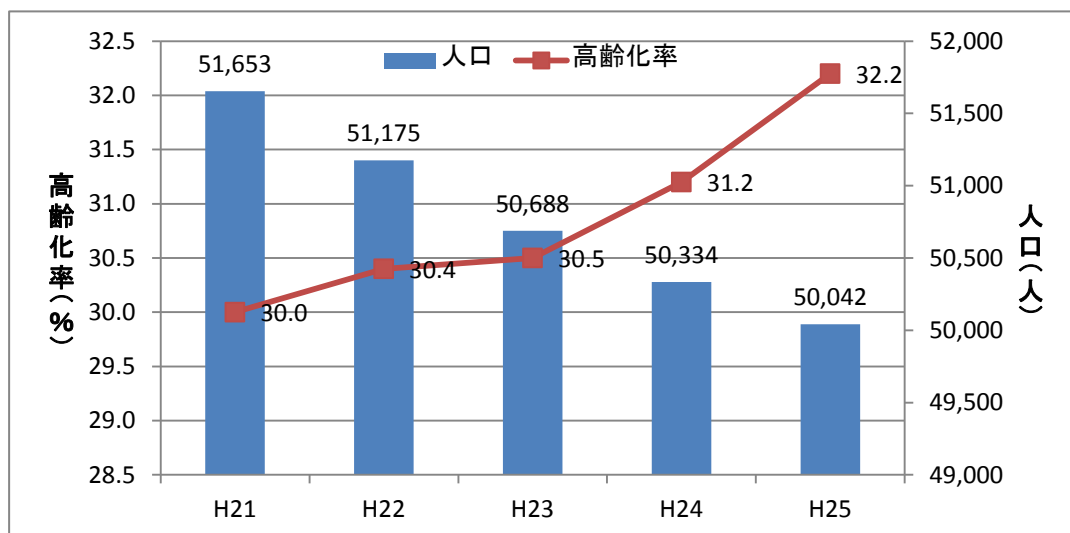

益田市における人口、高齢化率の推移について

1. 調査方法

住民基本台帳を基に直近の平成21年度から平成25年度の5年間における人口の実績の抽出及び高齢化率を算出し、その推移をグラフに表す。

2. 調査の対象

益田市全域及び各地区を対象とする。

3. 調査の基準日

4月末日の数値を基準とする。

4. 益田市及び各地区の人口、高齢化率の推移

■益田市の人口、高齢化率の推移