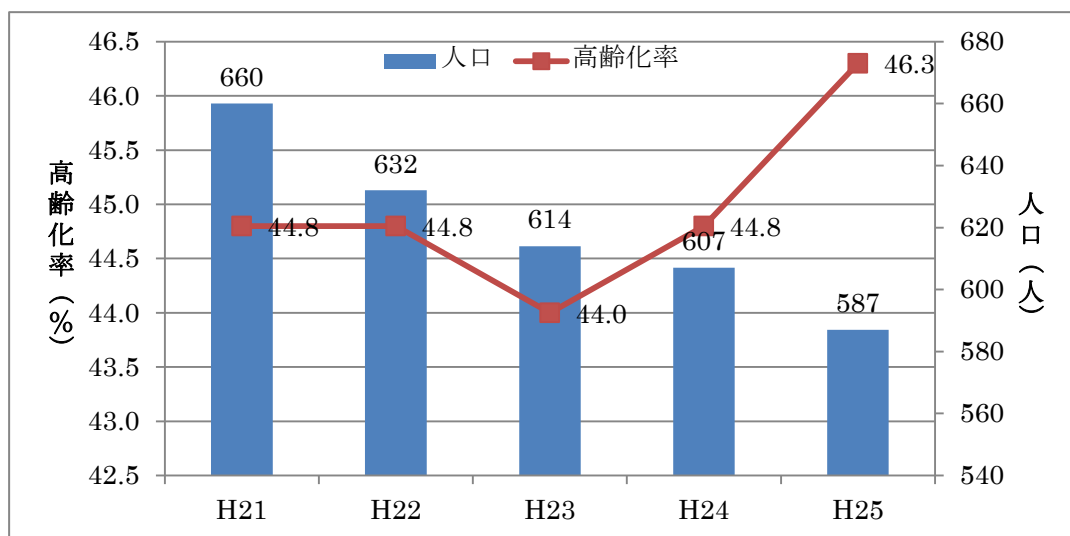

#### ■益田市の人口、高齢化率の推移

#### ■益田地区の人口、高齢化率の推移

■吉田地区の人口、高齢化率の推移

■高津地区の人口、高齢化率の推移

■安田地区の人口、高齢化率の推移

■鎌手地区の人口、高齢化率の推移

■種地区の人口、高齢化率の推移

■北仙道地区の人口、高齢化率の推移

■豊川地区の人口、高齢化率の推移

■真砂地区の人口、高齢化率の推移

■西益田地区の人口、高齢化率の推移

■二条地区の人口、高齢化率の推移

■美濃地区の人口、高齢化率の推移

■小野地区の人口、高齢化率の推移

■中西地区の人口、高齢化率の推移

■東仙道地区の人口、高齢化率の推移

■都茂地区の人口、高齢化率の推移