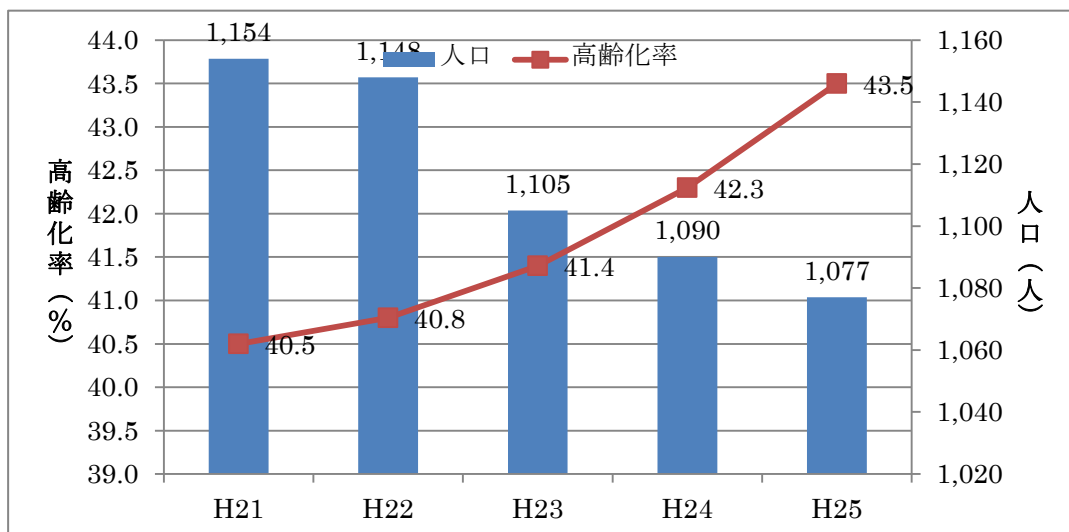

■真砂地区の人口、高齢化率の推移

■西益田地区の人口、高齢化率の推移

■二条地区の人口、高齢化率の推移

■美濃地区の人口、高齢化率の推移

■小野地区の人口、高齢化率の推移

■中西地区の人口、高齢化率の推移

■東仙道地区の人口、高齢化率の推移

■都茂地区の人口、高齢化率の推移

■二川地区の人口、高齢化率の推移

■匹見上地区の人口、高齢化率の推移

■匹見下地区の人口、高齢化率の推移

■道川地区の人口、高齢化率の推移