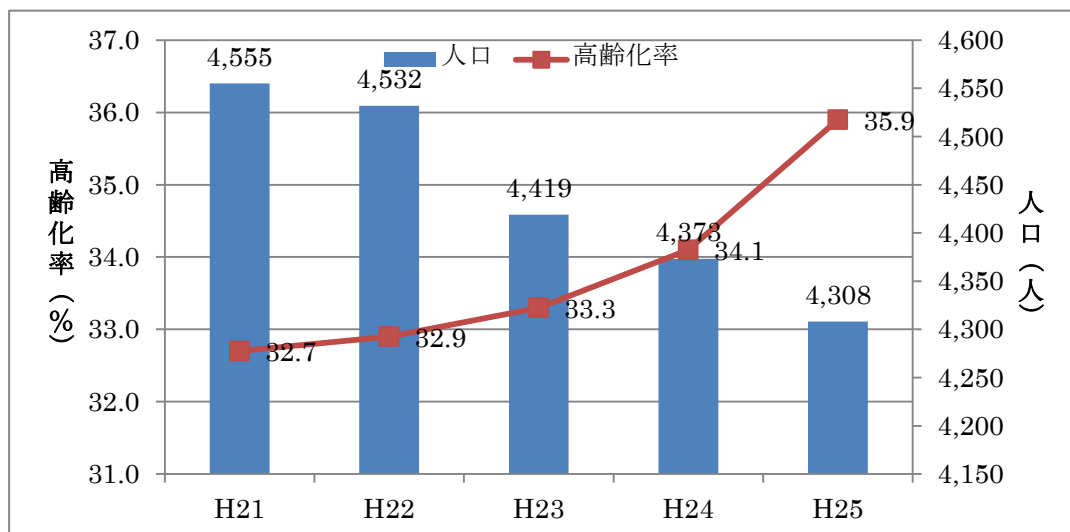

#### ■益田市の人口、高齢化率の推移

#### ■益田地区の人口、高齢化率の推移

■吉田地区の人口、高齢化率の推移

■高津地区の人口、高齢化率の推移

■安田地区の人口、高齢化率の推移

■鎌手地区の人口、高齢化率の推移

■種地区の人口、高齢化率の推移

■北仙道地区の人口、高齢化率の推移

■豊川地区の人口、高齢化率の推移

■真砂地区の人口、高齢化率の推移

■西益田地区の人口、高齢化率の推移

■二条地区の人口、高齢化率の推移

■美濃地区の人口、高齢化率の推移

■小野地区の人口、高齢化率の推移

■中西地区の人口、高齢化率の推移

■東仙道地区の人口、高齢化率の推移

■都茂地区の人口、高齢化率の推移