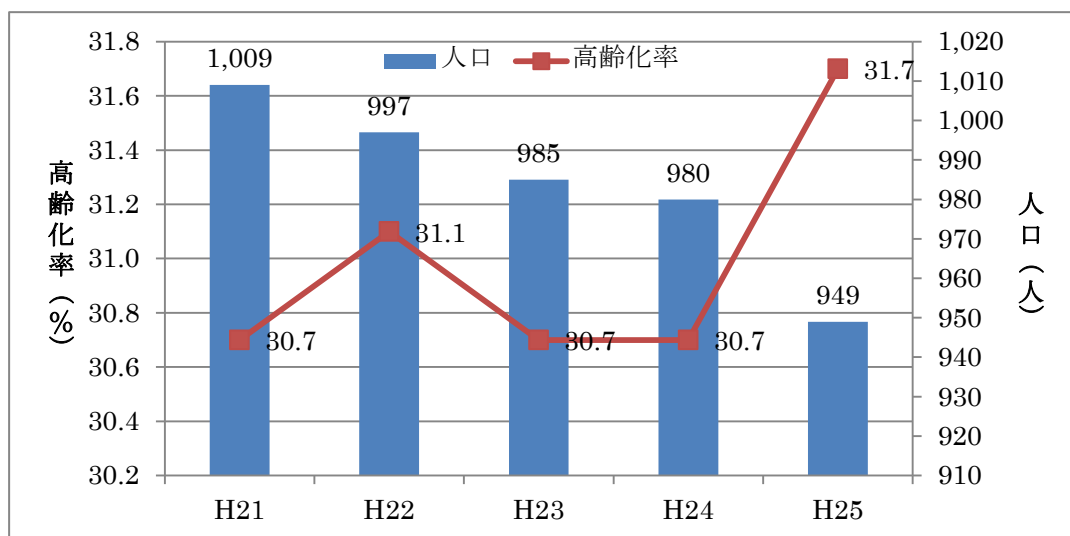

#### ■益田市の人口、高齢化率の推移

#### ■益田地区の人口、高齢化率の推移

■吉田地区の人口、高齢化率の推移

■高津地区の人口、高齢化率の推移

■安田地区の人口、高齢化率の推移

■鎌手地区の人口、高齢化率の推移

■種地区の人口、高齢化率の推移

■北仙道地区の人口、高齢化率の推移

■豊川地区の人口、高齢化率の推移

■真砂地区の人口、高齢化率の推移

■西益田地区の人口、高齢化率の推移

■二条地区の人口、高齢化率の推移

■美濃地区の人口、高齢化率の推移

■小野地区の人口、高齢化率の推移

■中西地区の人口、高齢化率の推移

■東仙道地区の人口、高齢化率の推移

■都茂地区の人口、高齢化率の推移