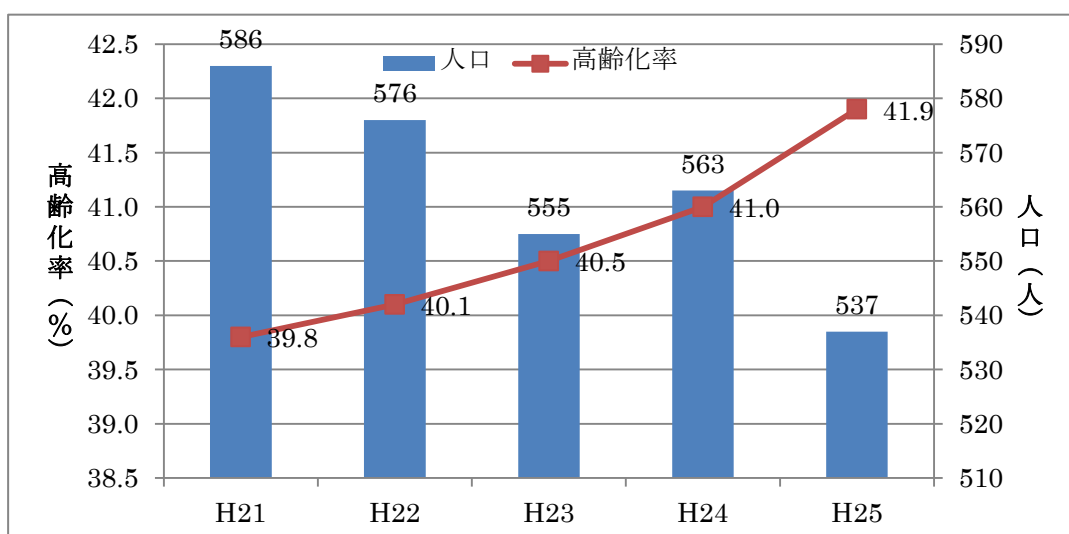

#### ■益田市の人口、高齢化率の推移

#### ■益田地区の人口、高齢化率の推移

■吉田地区の人口、高齢化率の推移

■高津地区の人口、高齢化率の推移

■安田地区の人口、高齢化率の推移

■鎌手地区の人口、高齢化率の推移

■種地区の人口、高齢化率の推移

■北仙道地区の人口、高齢化率の推移

■豊川地区の人口、高齢化率の推移

■真砂地区の人口、高齢化率の推移

■西益田地区の人口、高齢化率の推移

■二条地区の人口、高齢化率の推移

■美濃地区の人口、高齢化率の推移

■小野地区の人口、高齢化率の推移

■中西地区の人口、高齢化率の推移

■東仙道地区の人口、高齢化率の推移

■都茂地区の人口、高齢化率の推移