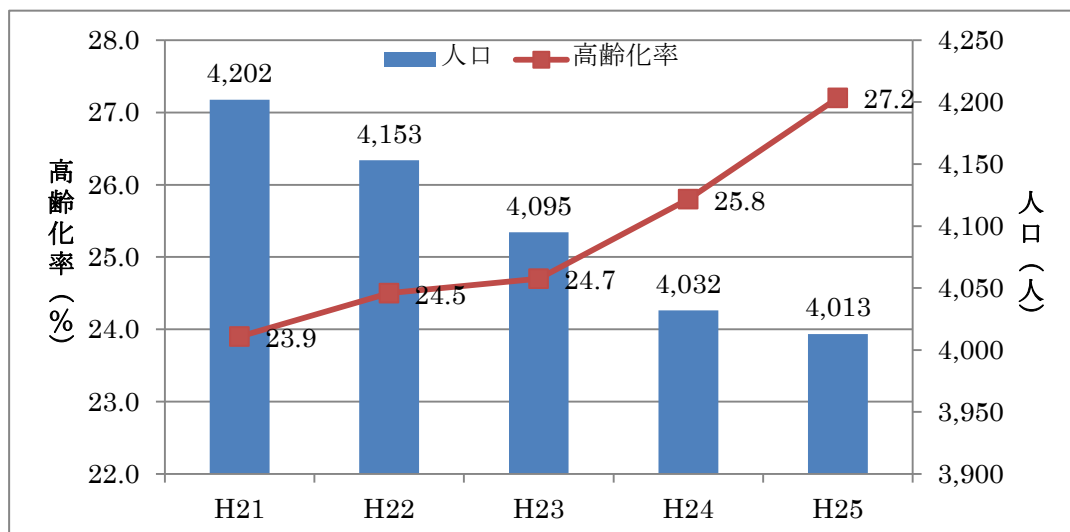

#### ■益田市の人口、高齢化率の推移

#### ■益田地区の人口、高齢化率の推移

■吉田地区の人口、高齢化率の推移

■高津地区の人口、高齢化率の推移

■安田地区の人口、高齢化率の推移

■鎌手地区の人口、高齢化率の推移

■種地区の人口、高齢化率の推移

■北仙道地区の人口、高齢化率の推移

■豊川地区の人口、高齢化率の推移

■真砂地区の人口、高齢化率の推移

■西益田地区の人口、高齢化率の推移

■二条地区の人口、高齢化率の推移

■美濃地区の人口、高齢化率の推移

■小野地区の人口、高齢化率の推移

■中西地区の人口、高齢化率の推移

■東仙道地区の人口、高齢化率の推移

■都茂地区の人口、高齢化率の推移