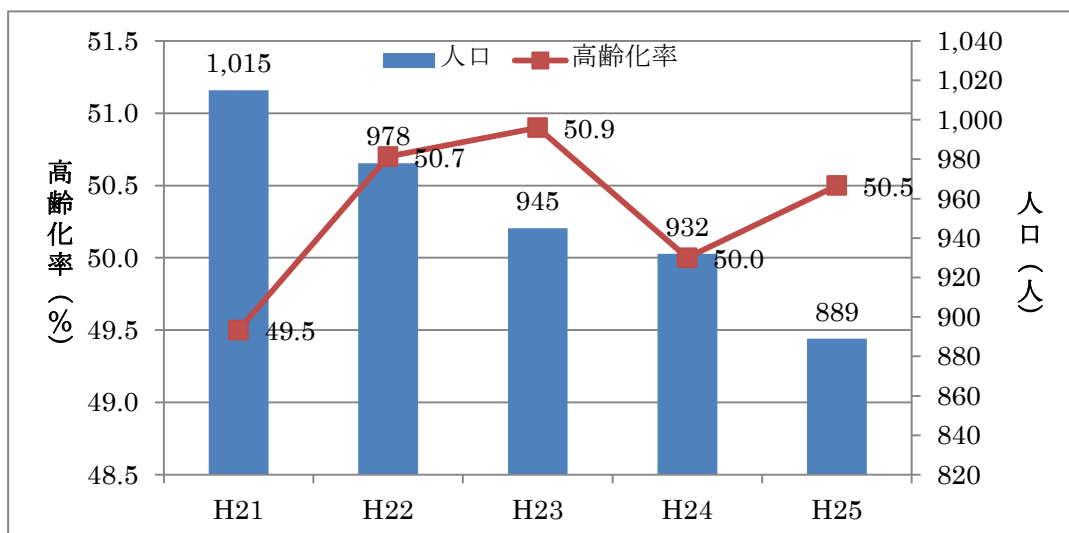

■真砂地区の人口、高齢化率の推移

■西益田地区の人口、高齢化率の推移

■二条地区の人口、高齢化率の推移

■美濃地区の人口、高齢化率の推移

■小野地区の人口、高齢化率の推移

■中西地区の人口、高齢化率の推移

■東仙道地区の人口、高齢化率の推移

■都茂地区の人口、高齢化率の推移

■二川地区の人口、高齢化率の推移

■匹見上地区の人口、高齢化率の推移

■匹見下地区の人口、高齢化率の推移

■道川地区の人口、高齢化率の推移