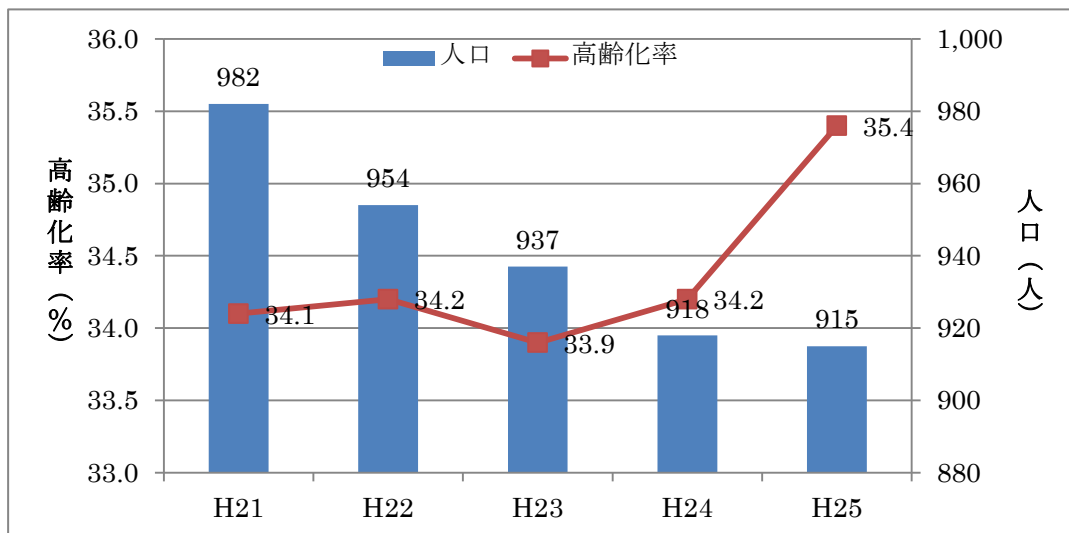

■真砂地区の人口、高齢化率の推移

■西益田地区の人口、高齢化率の推移

■二条地区の人口、高齢化率の推移

■美濃地区の人口、高齢化率の推移

■小野地区の人口、高齢化率の推移

■中西地区の人口、高齢化率の推移

■東仙道地区の人口、高齢化率の推移

■都茂地区の人口、高齢化率の推移

■二川地区の人口、高齢化率の推移

■匹見上地区の人口、高齢化率の推移

■匹見下地区の人口、高齢化率の推移

■道川地区の人口、高齢化率の推移