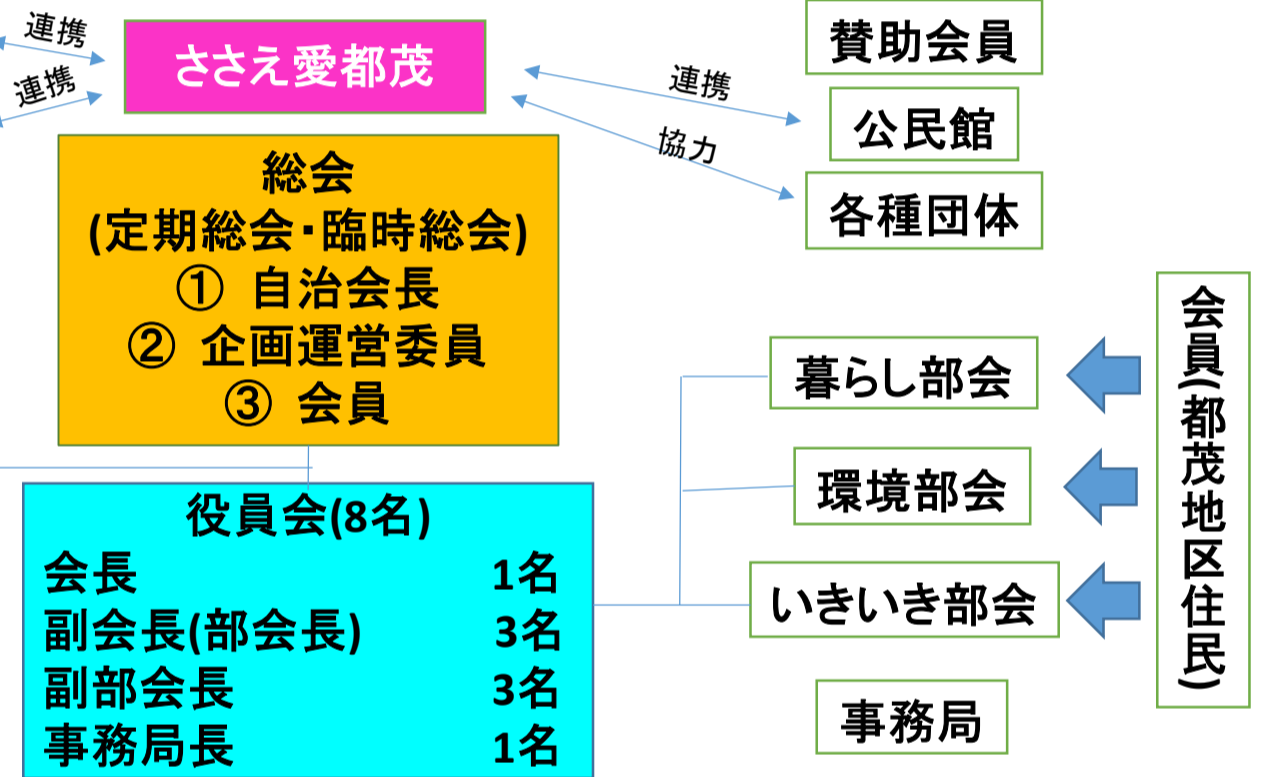

島根県益田市都茂地区

地域づくりのテーマ:「住みよい都茂、住みたい都茂、住み続けられる都茂」

①地区の概要 【地区の現況】

【地区の魅力】

都茂地区は「春の桜に秋の柚子」自然に囲まれた豊かな土地。人が優しく、治安が良い。旧美都町の中心地である事から、分庁舎、農協、郵便局、診療所、歯科、老人ホーム等があります。

【地区の課題】

少子高齢化、人口減少、物流不安、交通対策、農地管理、鳥獣被害対策などたくさんの課題があります。
平成26年3月から、都茂地区連合自治会が交通弱者の移動手段を提供する自治会輸送活動を住民ボランティアで開始し地域で考え、助け合いの中で少しずつ課題解決に向けて取り組んでいきます。

②実施団体の概要

【団体の名称】

都茂地域自治組織「ささえ愛 都茂」

【構成団体】

自治会長、企画運営委員、会員

ささえ愛都茂 ~三つの柱~

① 暮らしを守る

住んでる人が安心して暮らせる環境をつくれます。