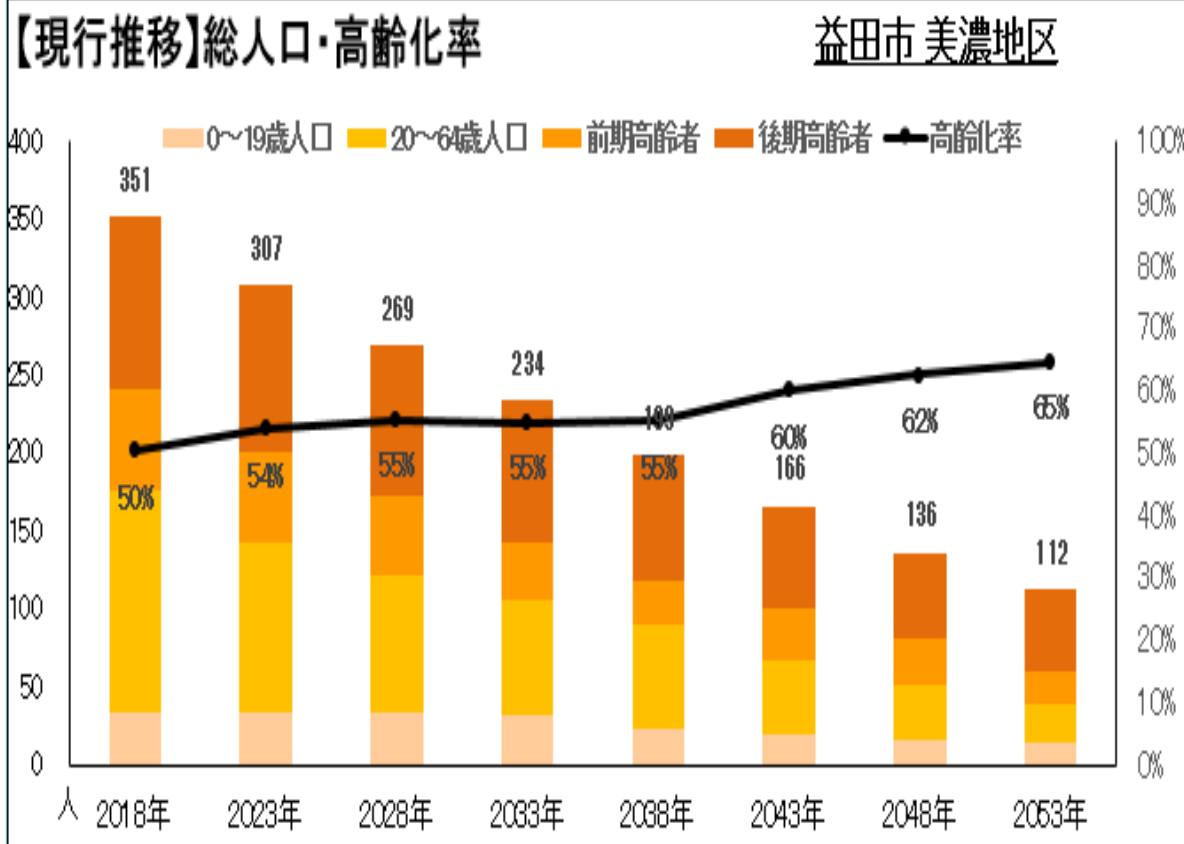

地域住民のボランティアにより里山の豊かで美しい景観の維持向上が図られています。近年、耕作放棄地対策や景観向上を目的に、大輪のひまわりを一面に咲かすことで住む人を癒しています。毎年開催される「ひまわり迷路」では、訪れる多くの方々の目を楽しませ交流人口の拡大に繋がっています。

また、中世の山城「桜田城」を地域のシンボルと位置づけ、地元の歴史を学ぶ拠点とすべく整備を進めています。

【地区の課題】

住民が安心して暮せるよう持続可能な地域づくりのため策定した「まちづくりプラン」に則り活動していますが、それは住民のボランティアに支えられたものであり、今後自主財源を確保できるような新たな事業展開が必要と考えています。

②実施団体の概要

【団体の名称】

はつらつ美濃の里〔平成29年5月27日設立〕

【構成団体、構成員】

委員数 28名(うち役員 12名)

事務局長(会計) 1名、事務局 1名

- ◆ 美濃地区連合自治会……6名
- ◆ 自治組織代議員……20名
- ◆ 区域内団体……20団体(内1団体・重複)

地域自治組織 はつらつ美濃の里 組織図

③地区の人口シミュレーション

資料：島根県中山間地域研究センター「人口推計シート」

④地域の魅力化に向けた取組

- 「共に学び、絆をつくる」：結い学び部会
 - ・地区外へ自治組織だより郵送(広報誌含)
 - ・地域マップ(見守り・防災)づくりのため調査・資料集め
 - ・歴史の掘り起こしと継承事業(伝統行事・山城整備・看板)
 - ・どんど焼き(子供達への参加案内)
 - ・スマホ勉強会、LINE活用
- 「共に支え合える美濃」：てごすけ部会
 - ・外出支援事業「てごすけ号」の運行
 - ・草刈機械等の貸し出し事業
 - ・おたすけ隊事業(軽作業、草刈り)
 - ・ひまわり畑、菜の花畑播種
- 「人をつなぎ、未来へつなぐ」：その他
 - ・人を呼び込むことで地域の活性化に繋げていく
- ◆ 「灯り」が照らす地域再生事業：ぼんぼりの会
 - ・ぼんぼりロード〔夏〕/イルミネーション〔冬〕
 - ・環境保全整備事業/地区内行事の実行支援