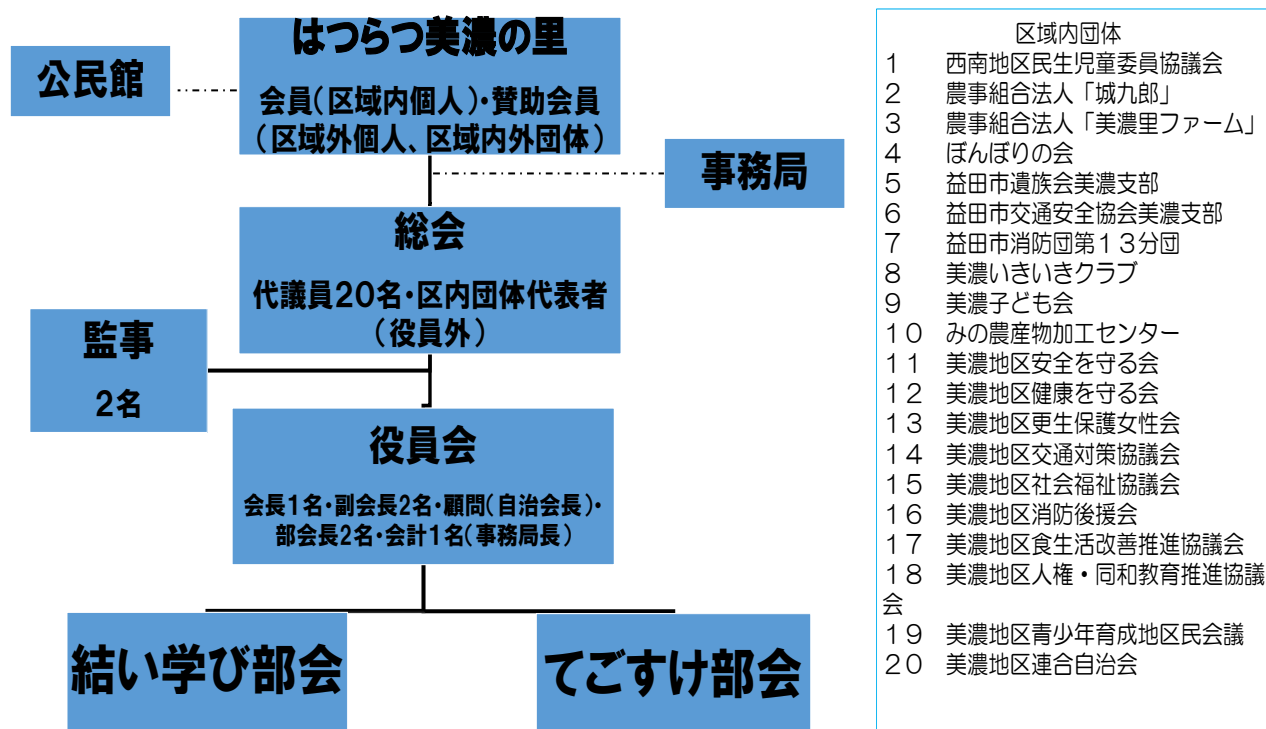

②実施団体の概要

【団体の名称】

はつらつ美濃の里〔平成29年5月27日設立〕

【構成団体、構成員】

委員数 28名(うち役員 12名)

事務局長(会計) 1名、事務局 1名

- ◆ 美濃地区連合自治会……6名
- ◆ 自治組織代議員……20名
- ◆ 区域内団体……20団体(内1団体・重複)

地域自治組織 はつらつ美濃の里 組織図

③地区の人口シミュレーション

資料：島根県中山間地域研究センター「人口推計シート」

④地域の魅力化に向けた取組

- 「共に学び、絆をつくる」：結い学び部会
 - ・地区外へ自治組織だより郵送(広報誌含)
 - ・地域マップ(見守り・防災)づくりのため調査・資料集め
 - ・歴史の掘り起こしと継承事業(伝統行事・山城整備・看板)
 - ・どんど焼き(子供達への参加案内)
 - ・スマホ勉強会、LINE活用
- 「共に支え合える美濃」：てごすけ部会
 - ・外出支援事業「てごすけ号」の運行
 - ・草刈機械等の貸し出し事業
 - ・おたすけ隊事業(軽作業、草刈り)
 - ・ひまわり畑、菜の花畑播種
- 「人をつなぎ、未来へつなぐ」：その他
 - ・人を呼び込むことで地域の活性化に繋げていく
- ◆ 「灯り」が照らす地域再生事業：ぼんぼりの会
 - ・ぼんぼりロード〔夏〕/イルミネーション〔冬〕
 - ・環境保全整備事業/地区内行事の実行支援