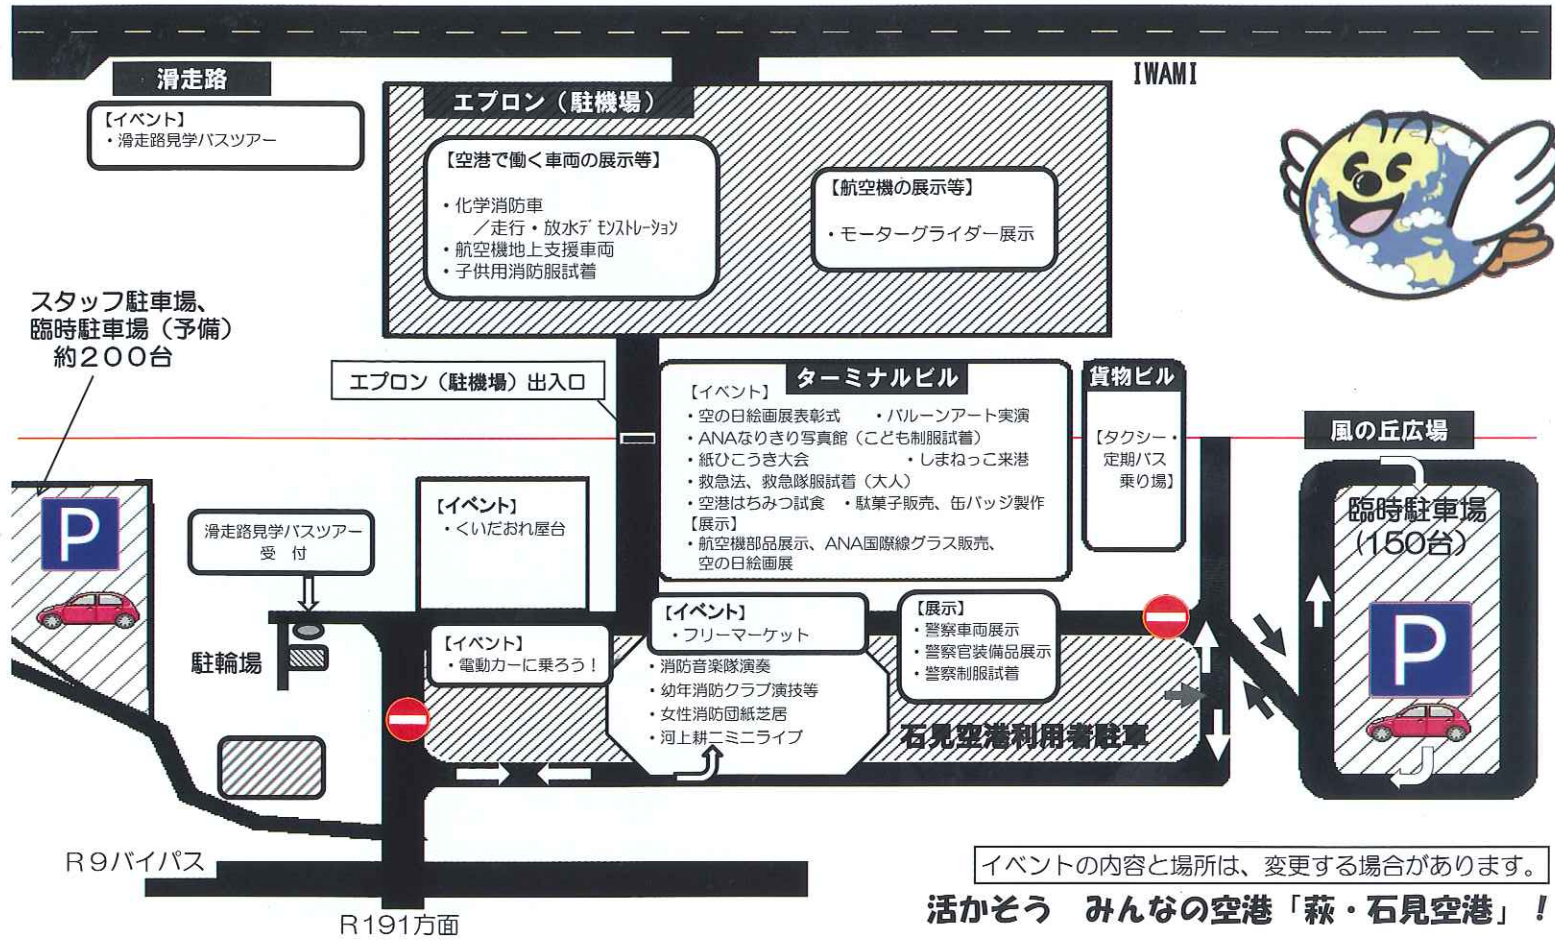

作って飛ばそう
紙ひこうき大会!!

国内最優秀賞受賞
空港ミツバチプロジェクト
はちみつ試食

滑走路見学ツアー
ANAなりきり写真館
消防音楽隊

パトカーも来るよ
警察コーナー

ご当地キャラ集合!!

島根県観光キャラクター

しまねっこが
来るよ!

高観運許諾第 5242号

萩・石見空港「空の日」記念事業実行委員会 TEL0856-24-0002

萩・石見空港WEBサイト <http://hagiiwami.jp/>

萩・石見空港まつり全体図

空の日タイムスケジュール

	30	10:00	30	11:00	30	12:00	30	13:00	30	14:00	30	15:00	15
滑走路	◆滑走路バスツアー受付場所 / 駐輪場付近						◆滑走路バスツアー受付場所 / 駐輪場付近						
エプロン	グライダー展示		エプロンオープン 10:00 ~ 11:00 14:00 ~ 15:15						グライダー展示				
	GSE 車輛の展示								GSE 車輛の展示				
	消防車展示								消防車展示				
	消防服試着								消防服試着		消防車放水		
ビル内	しまねっこ		しまねっこ		しまねっこ		しまねっこ		しまねっこ				
	絵画展（表彰式 13:30 ~ 14:00）												
	なりきり写真館 （搭乗待合室）				はちみつ試食				紙ひこうき大会 （会議室）				
					缶バッジ作成								
	駄菓子販売												
	バルーンアート実演								バルーンアート実演				
	航空機部品展示・ANA国際線グラス販売												
	救急法・救急隊服試着						救急法・救急隊服試着						
屋外	くいだおれ屋台村・フリーマーケットなど												
	幼年消防クラブ演技		消防音楽隊演奏・寸劇等		河上耕二ミニライブ		警察車両展示・制服試着・記念撮影・警察官装備品展示						
	電動カーに乗ろう												