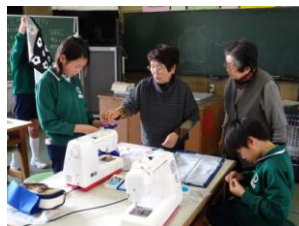

祝成人

中西地区世帯数・人口(平成28年11月末現在)

世帯数 806 世帯 人口 1,940 人

※住民基本台帳によるものです

小学生とのミシン交流会に参加

小学5年生のミシンの講習に地域のみなさんが、参加しました。日頃あまり交流のない小学生と、交流でき楽しかったとの事でした。今後も学校と地域の交流が盛んになればと感じました。

優しく教えてもらいました

しめ縄づくりがありました

12月11日(日)中西小学校5年生の児童、保護者さんが中西美濃の老人クラブの方々に教わってしめ縄を作りました。最初は慣れない作業にとまどいでしたが、素敵なしめ縄ができました。お正月が待ち遠しいですね。

縄をよるのが
むずかしかったけど、完成したら
嬉しかったね

中西中学校との交流事業

羽原地区では毎年、中西中学校を卒業する生徒との植樹事業を行っています。今年も12月1日(木)羽原スポーツ広場において、3年生と地域の老人クラブを始め有志の方、ファクトリーパークの企業の皆さんとつつじの苗木100本を植樹しました。子供達の成長とともに大きく花が咲くのが楽しみです。