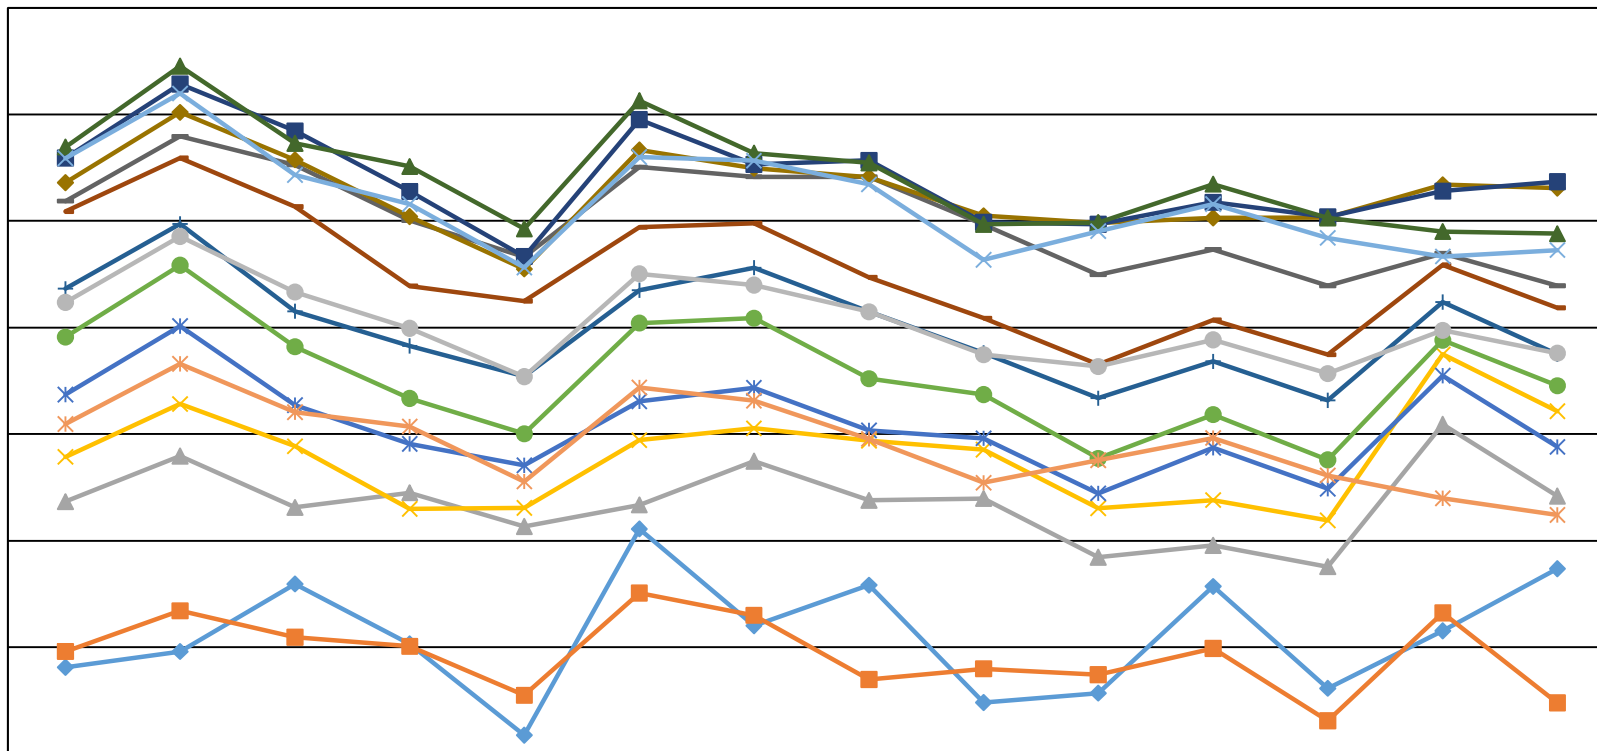

益田市

年代別投票率

- 18～19歳
- 20～24歳
- 25～29歳
- 30～34歳
- 35～39歳
- 40～44歳
- 45～49歳
- 50～54歳
- 55～59歳
- 60～64歳
- 65～69歳
- 70～74歳
- 75～79歳
- 80歳以上
- 全体投票率

(率)

90.00%

80.00%

70.00%

60.00%

50.00%

40.00%

30.00%

20.00%

H28参議院

H28市長

H29衆議院

H31県知事