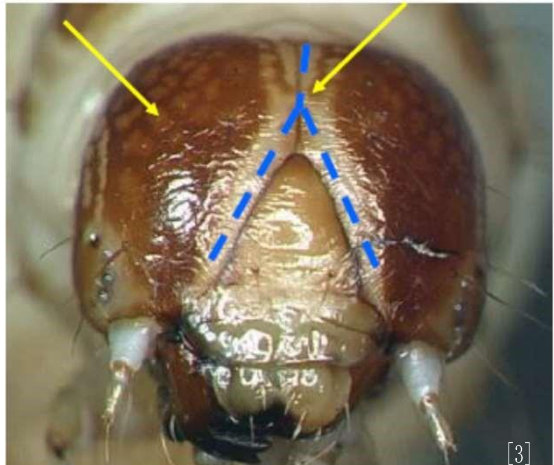

「ツマジロクサヨトウ」にご注意ください。

トウモロコシ、イネ、サトウキビ、サツマイモ、野菜類を食害する「ツマジロクサヨトウ」と思われたらご連絡ください。

特徴

- 幼虫は大きくなると体・約4cm, 体色は左の写真のように変化があります。
- 頭部には網目模様があつて「逆Y字」に見えます。
- 若齢幼虫は区別できない場合があります。

網目模様

淡色部は逆Y字状

被害の状況

幼虫の寄生